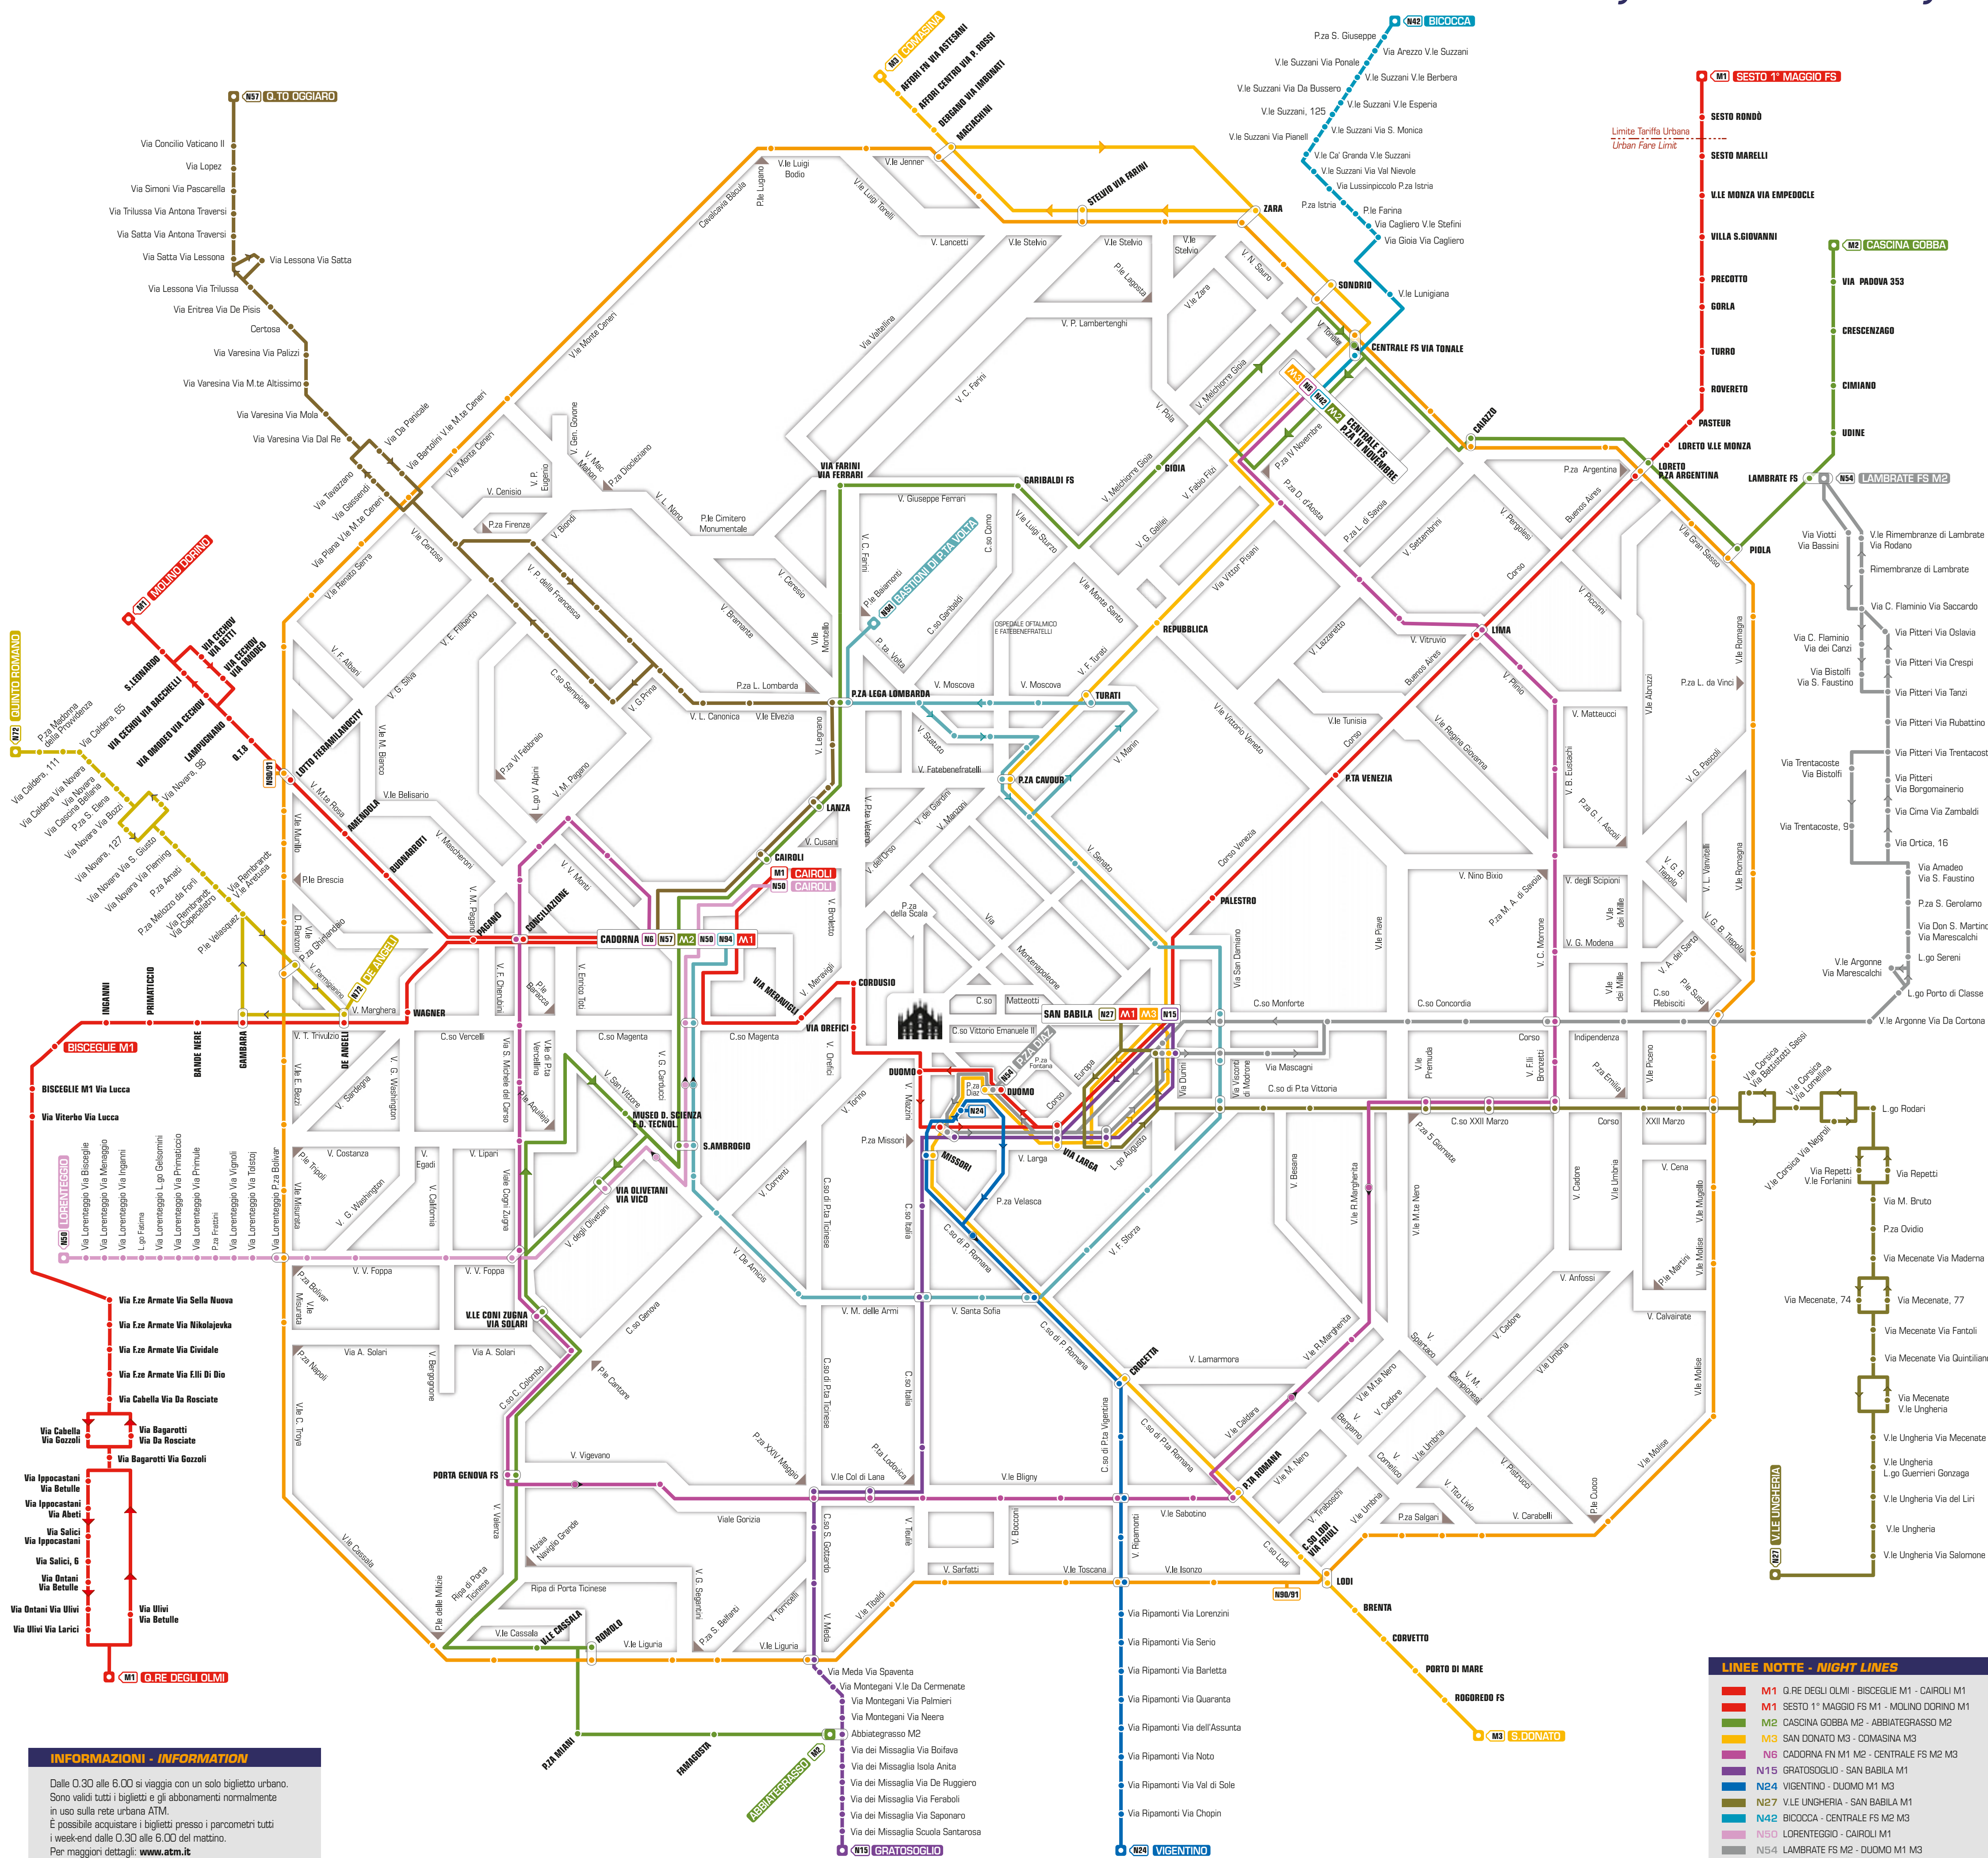

RETE NOTTURNA

Venerdì e Sabato

NIGHT NETWORK

Friday and Saturday

INFORMAZIONI - INFORMATION

Dalle 0.30 alle 6.00 si viaggia con un solo biglietto urbano. Sono validi tutti i biglietti e gli abbonamenti normalmente in uso sulla rete urbana ATM. È possibile acquistare i biglietti presso i parcometri tutti i week-end dalle 0.30 alle 6.00 del mattino. Per maggiori dettagli: www.atm.it

LINEE NOTTE - NIGHT LINES	
M1	Q.RE DEGLI OLMI - BISCEGLIE M1 - CAIROLI M1
M2	SESTO 1° MAGGIO FS M1 - MOLINO DORINO M1
M3	CASCINA GOBBA M2 - ABBIATEGRASSO M2
M4	SAN DONATO M3 - COMASINA M3
M5	CADORNA FM M1 M2 - CENTRALE FS M2 M3
M6	GRATOSOGGIO - SAN BABA M1
M7	VIGENTINO - DUOMO M1 M3
M8	V.LE UNGHERIA - SAN BABA M1
M9	BICOCCA - CENTRALE FS M2 M3
M10	LORENTEGGIO - CAIROLI M1
M11	N54 LAMBRATE FS M2 - DUOMO M1 M3
M12	Q.TO OGGIARO - CAIROLI M1
M13	QUINTO ROMANO - DE ANGELI M1
M14	N50-N91 LODI M3 - LOTTO M1 / LOTTO M1 - LODI M3
M15	N94 BASTIONI DI P.TA VOLTA - CADORNA FM M1 M2
	FERMATA NELLA DIREZIONE INDICATA